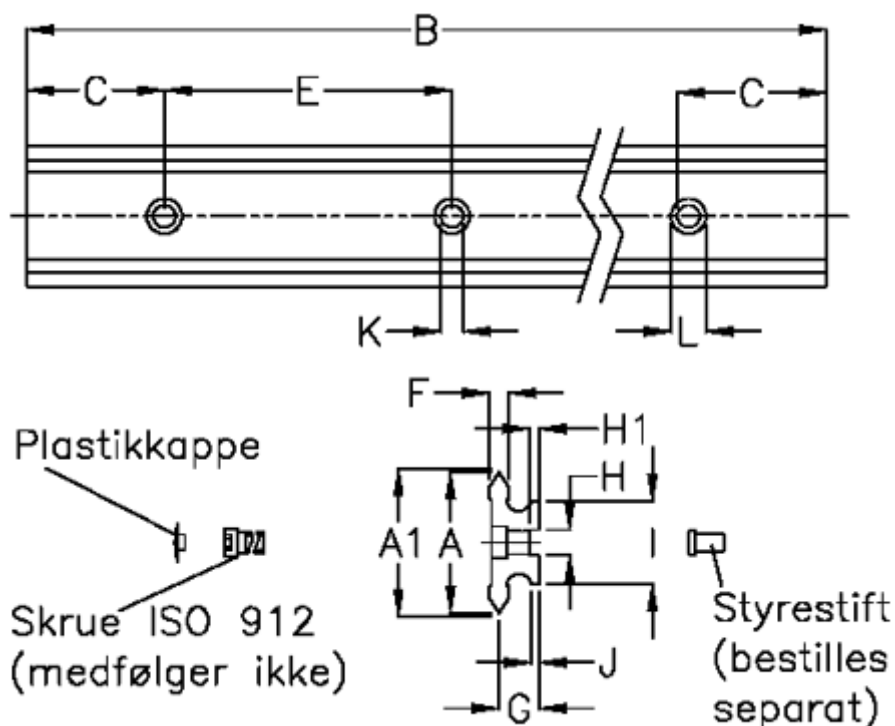

Varenummer: 057121012561
 Beskrivelse: Hepco GV3 profilskinne NL 76 L1256 P1
 med forsænkede huller

Mål

A	= 76	G	= 19.5	vægt kg/1000 = 10.00
A1	= 76.74	H	= 15	
B	= 1256	H1	= 5.0	
C	= 88.0	I	= 50.0	
E	= 180	J	= 4.80	
F	= 9.21	K	= 14.0	
For leje	= J54	L	= 20 x 12	
For styrestift	= SDP15	Præcisionstype	= P1	